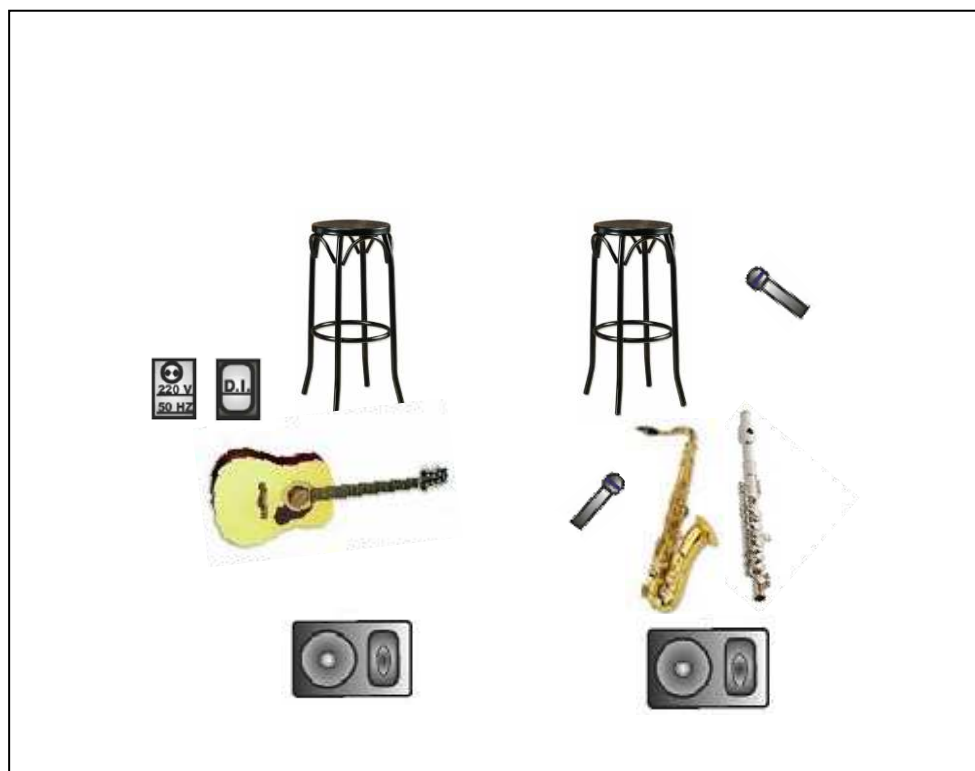

PYBUS - PINHEIRO

Wonderland

LLISTAT DE CANALS:

INSTRUMENT	CH	MIC / D.I.	MARCA	INSERT
GUITARRA	1	D.I. BOX	BSS	COMPRESSOR
SAXO	2	DINÀMIC	SHN 440, SM 58	
	3			
	4			
	5			
	6			

PLÀNOL D'ESCENARI:

Víctor Planet - Wonderland

600 770 810 ☎ 932 520 692 📠 932 520 692

victor@wonderlandevents.com

BRASILIAN JAZZ – DUET PYBUS-PINHEIRO

Per a la realització del concert, necessitarem un equip de P.A. amb una relació de 6 w persona a recintes tancats i de 10 w a l'aire lliure i que sigui capaç de suportar una pressió mitja de 100dBspl a tota l'àrea de públic.